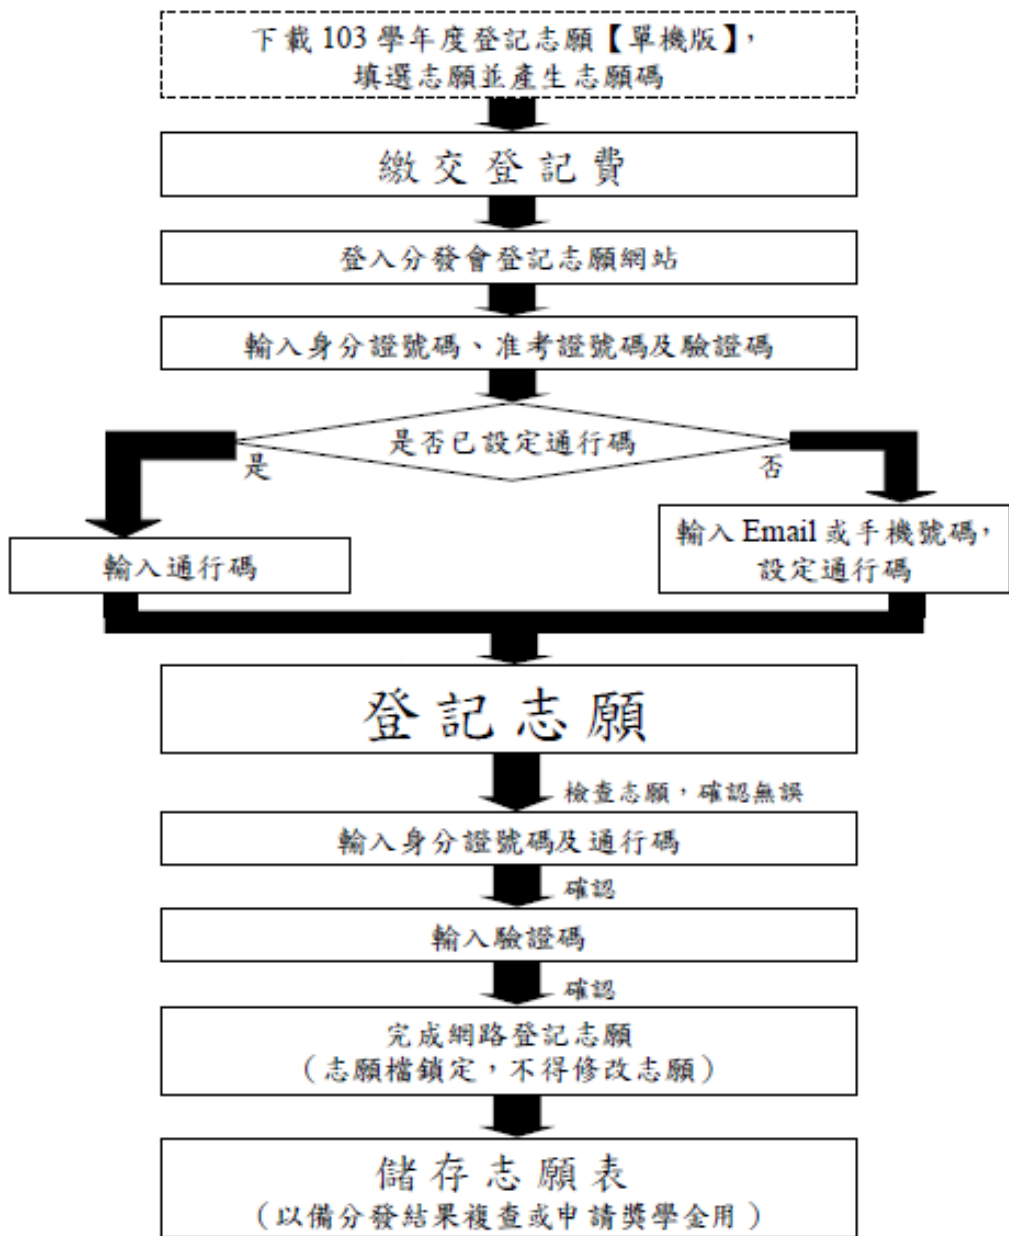

三、系統操作說明

觀賞教學影片

透過單機版 選填志願流程图

登記志願流程图

四、選填志願三步驟

Step1—繳交登記費

- 一般生:220元

繳款帳號共14碼，前3碼一律為920，第4碼起設定方式如下：

- 以身分證號碼報名之考生：英文字母依A→01…Z→26轉換。

範例	身分證號碼	繳款帳號
身分證號碼	C102345678	<u>920</u> 03102345678

- 詳見相關資訊p.80
- 繳費後，才能選填志願

如何繳費？

- 持登記繳費單至華南銀行、郵局或其他金融機構臨櫃繳費。

(相關資訊p.79)

- ATM轉帳繳費。
- 網路ATM轉帳繳費。

Step2—設定通行碼